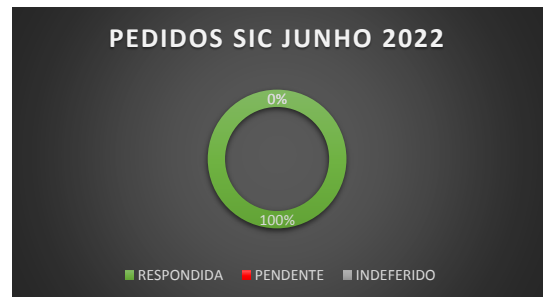

MUNICÍPIO DE RIO DOCE

ESTADO DE MINAS GERAIS

Relatório Estatístico da Lei de Acesso à Informação - LAI

DATA	NOVAS SOLICITAÇÕES	RESPONDIDA	PENDENTE	INDEFERIDO
01/06/2022	0	0	0	0
02/06/2022	0	0	0	0
03/06/2022	0	0	0	0
04/06/2022	0	0	0	0
05/06/2022	0	0	0	0
06/06/2022	0	0	0	0
07/06/2022	0	0	0	0
08/06/2022	0	0	0	0
09/06/2022	0	0	0	0
10/06/2022	0	0	0	0
11/06/2022	0	0	0	0
12/06/2022	0	0	0	0
13/06/2022	0	0	0	0
14/06/2022	0	0	0	0
15/06/2022	0	0	0	0
16/06/2022	0	0	0	0
17/06/2022	0	0	0	0
18/06/2022	0	0	0	0
19/06/2022	0	0	0	0
20/06/2022	0	0	0	0
21/06/2022	0	0	0	0
22/06/2022	1	1	0	0
23/06/2022	0	0	0	0
24/06/2022	0	0	0	0
25/06/2022	0	0	0	0
26/06/2022	0	0	0	0
27/06/2022	1	1	0	0
28/06/2022	0	0	0	0
29/06/2022	1	1	0	0
30/06/2022	1	1	0	0
TOTAL	4	4	0	0

ACUMULADO (ULTIMOS 06 MESES)				
MÊS	SOLICITAÇÕES	RESPONDIDA	PENDENTE	INDEFERIDO
JAN/2022	7	6	1	0
FEV/2022	3	3	0	0
MARC/2022	13	13	0	0
ABRIL/2022	5	4	0	1
MAIO/2022	2	2	0	0
JUNHO/2022	4	4	0	0
TOTAL	34	32	1	1

TIPOS DE PESSOA		
MÊS	FÍSICA	JURÍDICA
JAN/2022	1	6
FEV/2022	2	1
MARC/2022	5	8
ABRIL/2022	0	5
MAIO/2022	0	2
JUNHO/2022	1	3
TOTAL	9	25

TOTAL DE SOLICITAÇÕES: **04**