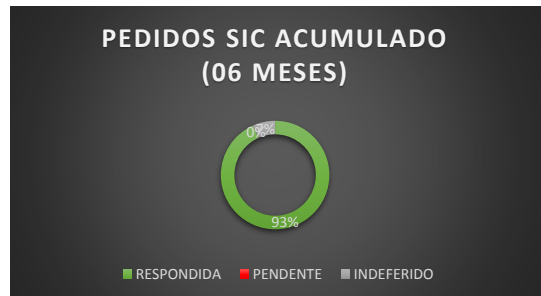

MUNICÍPIO DE RIO DOCE

ESTADO DE MINAS GERAIS

Relatório Estatístico da Lei de Acesso à Informação - LAI

DATA	NOVAS SOLICITAÇÕES	RESPONDIDA	PENDENTE	INDEFERIDO
01/09/2022	0	0	0	0
02/09/2022	0	0	0	0
03/09/2022	0	0	0	0
04/09/2022	0	0	0	0
05/09/2022	0	0	0	0
06/09/2022	1	1	0	0
07/09/2022	0	0	0	0
08/09/2022	0	0	0	0
09/09/2022	1	0	0	1
10/09/2022	0	0	0	0
11/09/2022	0	0	0	0
12/09/2022	0	0	0	0
13/09/2022	0	0	0	0
14/09/2022	0	0	0	0
15/09/2022	0	0	0	0
16/09/2022	0	0	0	0
17/09/2022	0	0	0	0
18/09/2022	0	0	0	0
19/09/2022	0	0	0	0
20/09/2022	0	0	0	0
21/09/2022	0	0	0	0
22/09/2022	0	0	0	0
23/09/2022	0	0	0	0
24/09/2022	0	0	0	0
25/09/2022	1	1	0	0
26/09/2022	0	0	0	0
27/09/2022	0	0	0	0
28/09/2022	1	1	0	0
29/09/2022	0	0	0	0
30/09/2022	1	1	0	0
TOTAL	5	4	0	1

ACUMULADO (ULTIMOS 06 MESES)				
MÊS	SOLICITAÇÕES	RESPONDIDA	PENDENTE	INDEFERIDO
ABRIL/2022	5	4	0	1
MAIO/2022	2	2	0	0
JUNHO/2022	4	4	0	0
JULHO/2022	4	4	0	0
AGOST/2022	10	10	0	0
SETEM/2022	5	4	0	1
TOTAL	30	28	0	2

TIPOS DE PESSOA		
MÊS	FÍSICA	JURÍDICA
ABRIL/2022	0	5
MAIO/2022	0	2
JUNHO/2022	1	3
JULHO/2022	2	2
AGOST/2022	3	7
SETEM/2022	2	3
TOTAL	8	22

TOTAL DE SOLICITAÇÕES: **05**

TOTAL DE SOLICITAÇÕES: **30**